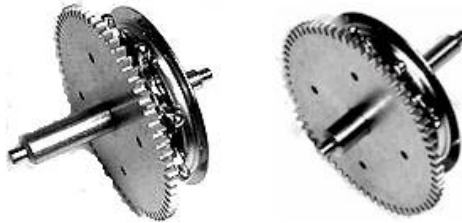

**Kieninger Retainer**

Friction washer for Kieninger cable drum.  
pkg. of 2 pc.

72.904 í í í í í í í . \$ .75 pkg.

3 or more pkg. í í í í \$ .65 pkg.

**Chain Wheel**

80.100

80.101

Time & Chime Side

Strike Side

New style chime wheel for Keininger  
SKS movements.

80.100 í í Time & Chime í í \$ 15.25 ea.

80.101 í í Strike Side í í í ..\$ 15.25 ea.

**Cuckoo Chain Wheel**

1 day Time Side for Regula # 25

80.102 í 19.5 mm PL. í \$ 7.75 ea.

80.105 í 23.5 mm PL. í \$ 7.75 ea.

80.106 í 28.5 mm PL. í \$ 7.75 ea.

**1 day Strike Side Regula #25**

Chain wheel for Regula # 25 Strike Side

80.103 í í í í í í \$ 7.75 ea.

**8 day Time & Strike Regula # 34**