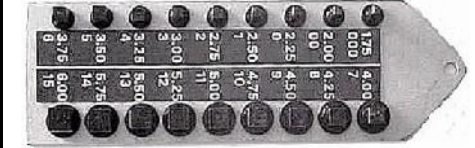

\$ 2.25 ea í . 3 or more \$ 2.15 ea.
12 or more \$ 2.00 ea.
í í

Prices Subject To Change Without Notice.

ECONOMY WATCH KEY

| Key Size | Hole Size | Price |
|--|-----------|-------|
| 75.098 í .00 ..í . 2.00 mm í \$ 1.50 ea. | | |
| 75.099 í .0 í í . 1.90 mm í \$ 1.50 ea. | | |
| 75.101 í .1 í í . 1.80 mm í \$ 1.50 ea. | | |
| 75.102 í .2 í í . 1.75 mm í \$ 1.50 ea. | | |
| 75.103 í .3 í í . 1.65 mm í \$ 1.50 ea. | | |
| 75.104 í .4 í í . 1.60 mm í \$ 1.50 ea. | | |
| 75.105 í .5 í í . 1.50 mm í \$ 1.50 ea. | | |
| 75.106 í .6 í í . 1.40 mm í \$ 1.50 ea. | | |
| 75.107 í .7 í í . 1.30 mm í \$ 1.50 ea. | | |
| 75.108 í .8 í í . 1.20 mm í \$ 1.50 ea. | | |
| 75.109 í .9 í í . 1.15 mm í \$ 1.50 ea. | | |
| 75.110 í .10 í í 1.05 mm í \$ 1.50 ea. | | |
| 75.111 í .11 í í 1.00 mm í \$ 1.50 ea. | | |
| 75.112 í .12 í ... 0.95 mm í \$ 1.50 ea. | | |

Mix or Match for Doz. Price.
\$ 16.75 Per Doz.
í í

GRANDFATHER CLOCK CRANKS

American Made .. With Hardwood Handle

| Key Size | Hole Size | Price |
|---|-----------|-------|
| 74.538 í ... 8 í í . 4.00 mm í \$ 12.75 ea. | | |
| 74.539 í ... 9 í í . 4.20 mm í \$ 12.75 ea. | | |
| 74.540 í ...10 í ... 4.40 mm í \$ 12.75 ea. | | |
| 74.541 í ...11 í í 4.60 mm í \$ 12.75 ea. | | |
| 74.542 í ...12 í í 4.80 mm í \$ 12.75 ea. | | |
| 74.543 í ...13 í í 5.00 mm í \$ 12.75 ea. | | |
| 74.544 í ...14 í í 5.20 mm í \$ 12.75 ea. | | |
| 74.546 í ...16 í í 5.60 mm í \$ 12.75 ea. | | |
| 74.548 í ...18 í í 6.00 mm í \$ 12.75 ea. | | |
| 74.520 í ...20 í í 6.40 mm í \$ 12.75 ea. | | |
| 74.522 í ...22 í í 6.80 mm í \$ 12.75 ea. | | |

6 or more í í í í í \$ 12.50 ea.
í í

Schatz long Key Shaft 2-5/16 American Made

74.249 .. Schatz Long Shaft . 3.0 mm
\$ 3.00 ea. í 3 or more \$ 2.75 ea.
í í

71.231 í í í í í í í í \$ 12.50 ea.

POCKET WATCH STAR KEYS